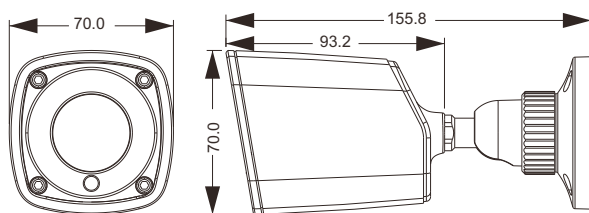

## 2 MP AHD IR Water-proof Bullet Camera

## Dimensions